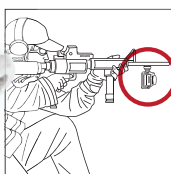

You need to pursue and capture your passions.

Special camera bundles

より専門的なアクションのためのカメラアクセサリ

ミュージックジャム GLD8279GO180

有効内径:28mmまで
取付部分:ハウジングマウント
JANコード:4571499368279

ギターのヘッド部分に挟んで取り付けることで、演奏中の動画撮影を可能にした遊び心あふれるアクセサリです。アームの角度も自由自在。クリップ部分は最大 35mm のものまで挟み込めますので、楽器だけに限らず色々なシーンでお使いいただける、有能なアクセサリです。

ドッグマウントM(中型犬用) GLD8286GP133

ペット目線の楽しい動画撮影を可能にするマウント。
重量:200g 最大胴囲:550mm
マウント部分:縦160mm 横150mm
取付部分:ベースマウント
JANコード:4571499368286
※アルミ製Bネジ GLD7630GP08Bでのご使用を推奨致します。

20mm レールマウント GLD5469GO134

インドアでもアウトドアでも、ライフルに装着してサバイバルゲームをリアルに録画できるアクセサリ。
取付部分:ハウジングマウント
JANコード:4571499365469