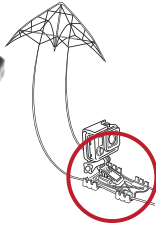

You need to pursue and capture your passions.

Special camera bundles

より専門的なアクションのためのカメラアクセサリ

ミュージックジャム GLD8279GO180

有効内径:28mmまで
取付部分:ハウジングマウント
JANコード:4571499368279

ギターのヘッド部分に挟んで取り付けることで、演奏中の動画撮影を可能にした遊び心あふれるアクセサリです。アームの角度も自由自在。クリップ部分は最大 35mm のものまで挟み込めますので、楽器だけに限らず色々なシーンでお使いいただける、有能なアクセサリです。

ドッグマウントM(中型犬用) GLD8286GP133

ペット目線の楽しい動画撮影を可能にするマウント。
重量:200g 最大胴囲:550mm
マウント部分:縦160mm 横150mm
取付部分:ベースマウント
JANコード:4571499368286
※アルミ製Bネジ GLD7630GP08Bでのご使用を推奨致します。

20mm レールマウント GLD5469GO134

インドアでもアウトドアでも、ライフルに装着してサバイバルゲームをリアルに録画できるアクセサリ。
取付部分:ハウジングマウント
JANコード:4571499365469

※アルミ製BネジGLD7630GP08Bでのご使用を推奨します。

カイトライン用ベースマウント GLD5162GO133

カイトの性能を妨げず、ライディングの邪魔もなく取り付けも簡単。ほとんどの4ラインカイトバーに対応。
取付部分:ベースマウント
JANコード:4571499365162

カーアクセサリ

アクションカメラを気軽にドライブレコーダーとして使用するためのマウント。サンバイザーに挟むだけなので装着が簡単だと好評です。スポーツ走行などでの迫力のオンボード撮影でもお使いいただけます。