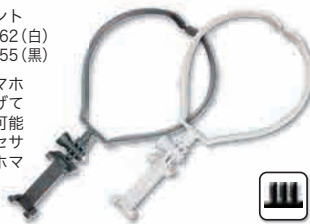

アクセサリハンドマウントL(男性サイズ)

GLD9528GP115N-L

取付部分：ハウジングマウント
JANコード：4571499369528

回転ハウジングマウント付グローブ用マウントS(女性サイズ)

GLD7746GP127SX

取付部分：ハウジングマウント
JANコード：4571499367746

回転ハウジングマウント付グローブ用マウントL(男性サイズ)

GLD7753GP127LX

取付部分：ハウジングマウント
JANコード：4571499367753

手の甲で360度回転して任意の箇所
で固定できます。本体の紛失を防ぐ
ワイヤーストラップ付き。

回転ロックと解除方法を YouTube で
配信しています。「GLIDER SPORTS
回転ハウジング」で検索 OK。

ネックハウジングマウント(白)

GLD8262GO218WH

ネックハウジングマウント(黒)

GLD8255GO218BK

取付部分：ハウジングマウント
JANコード：4571499368262(白)
JANコード：4571499368255(黒)

カメラやスマホを首から下げて動画撮影が可能になるアクセサリ。スマホマウント付き

回転ハウジングマウント付アームマウント

GLD7777GP128X

取付部分：ハウジングマウント
JANコード：
4571499367777
※ワイヤーストラップ付き。

回転ハウジングマウント付リストマウント